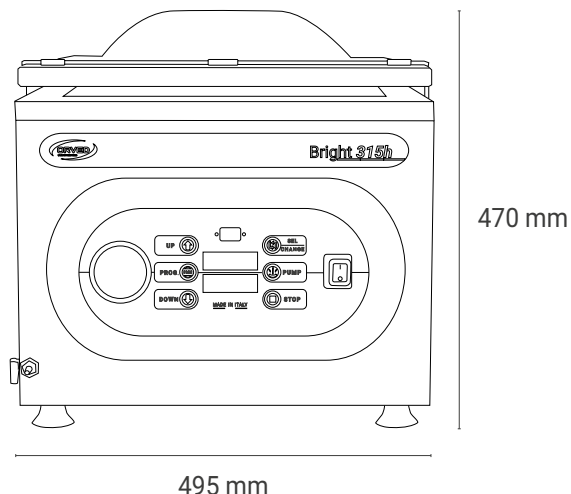

## Caratteristiche tecniche

- > Carrozzeria: acciaio inox
- > Dimensioni: 495x430x470h mm
- > Dimensioni camera a vuoto: 350x335x100/190h mm
- > Peso: 43 kg
- > Tensione: 220-240V 50/60Hz
- > Potenza max assorbita: 450 W
- > Barre saldanti: 315 mm
- > Pompa di vuoto: 8 mc/h
- > Dimensione max busta: 300x350 mm